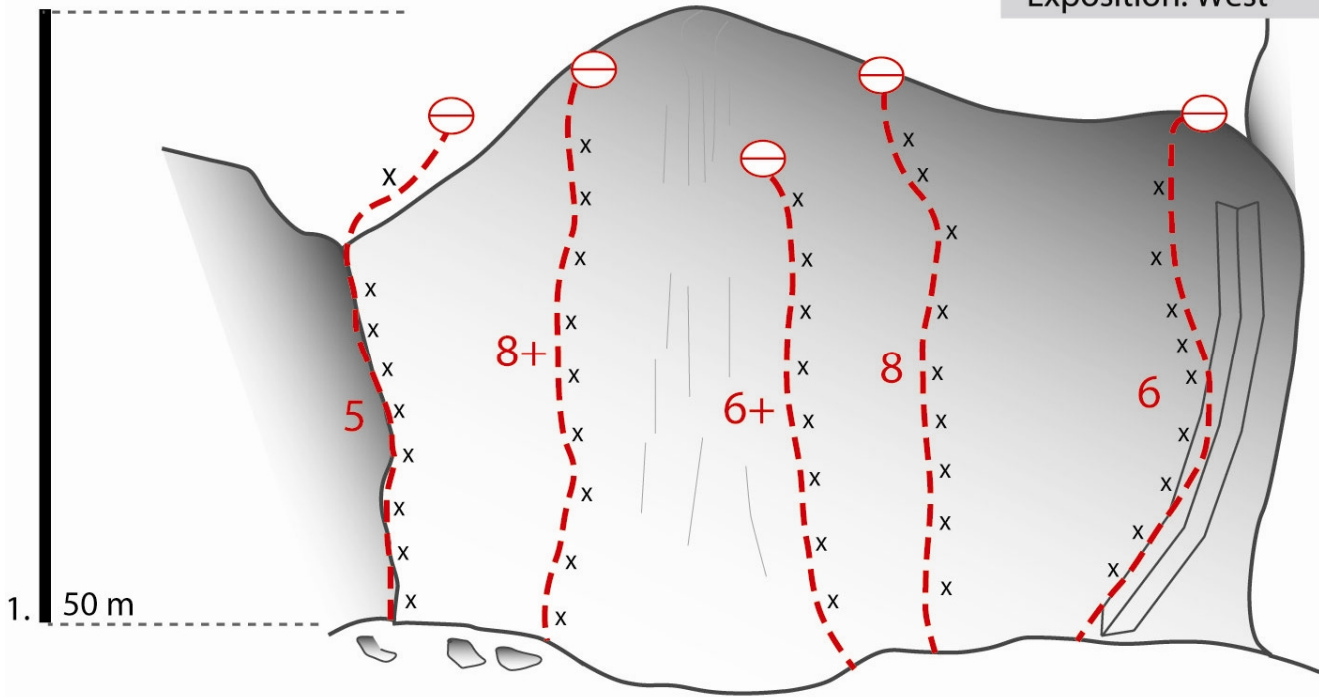

WANDFLUH

Klettergarten

15 Routen, 25 - 50 m

Schwierigkeitsgrad: 4 bis 8+

Exposition: West

Sektor 3

Sektor 2

Sektor 1