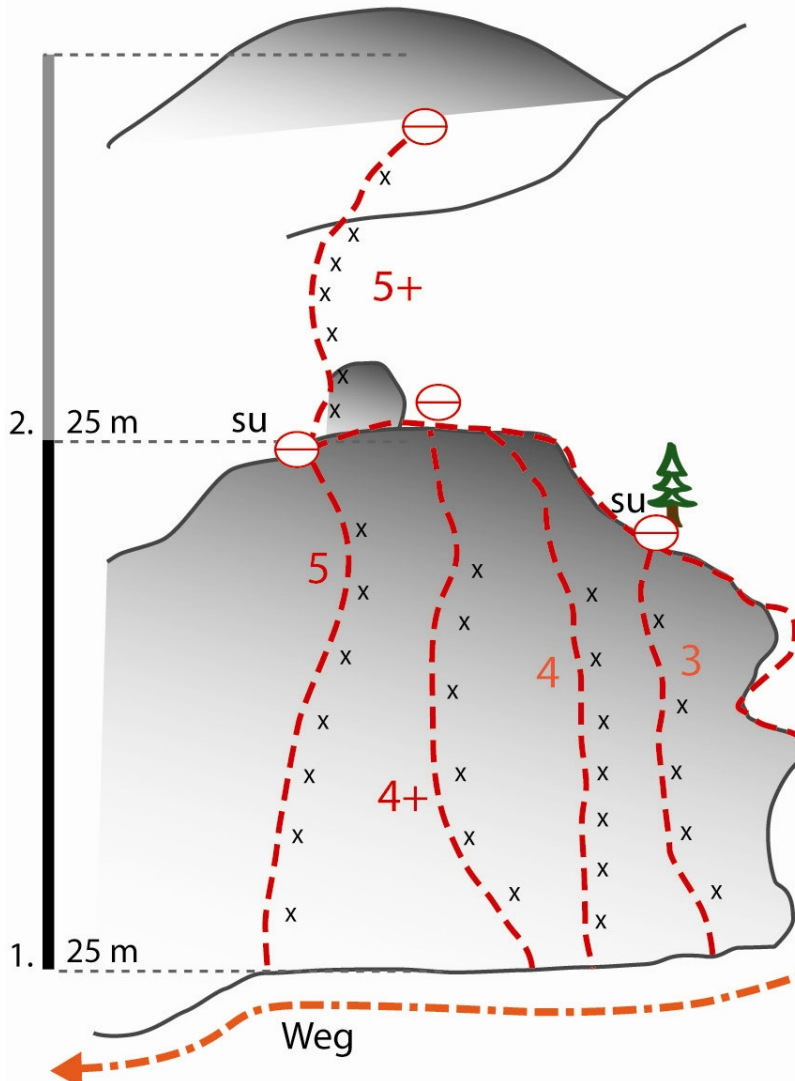

WANDFLUH

Klettergarten

15 Routen, 25 - 50 m

Schwierigkeitsgrad: 4 bis 8+

Exposition: West

Sektor 3

Sektor 2

Sektor 1