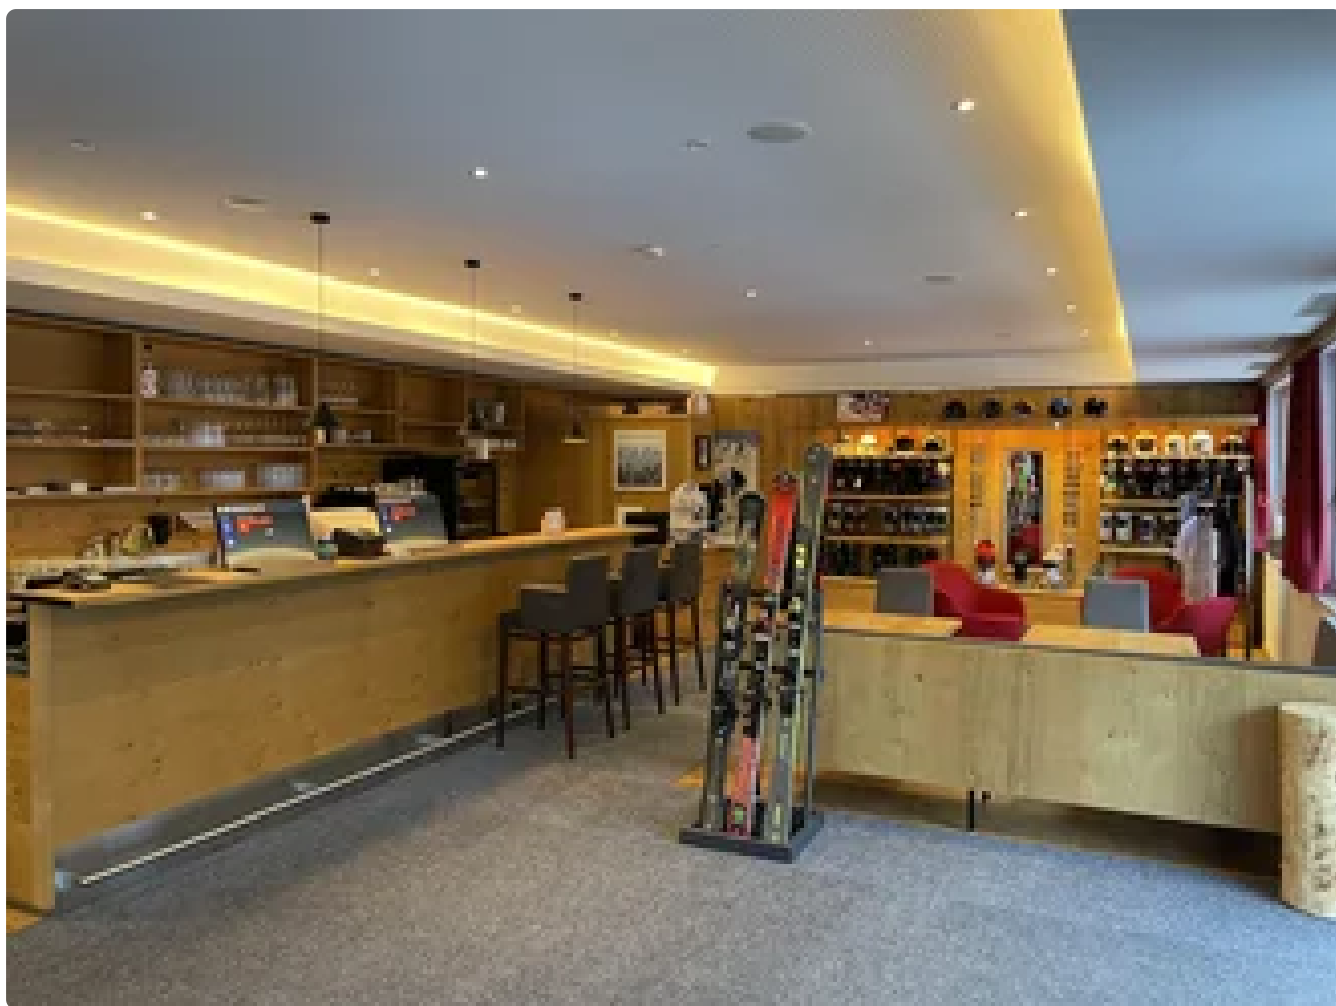

Skischule Klostertal Skiverleih am Sonnenkopf

SKIVERLEIH

SPORTGESCHÄFT

 Danöfen 125c, 6754 Klösterle

Verleih - Service - Shop - Depot - Accessoires und Reusch pro Shop

Links

[> Skiservice Klostertal](#)

Öffnungszeiten